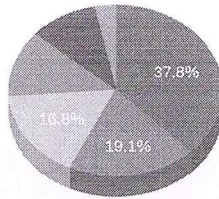

Valor do item em relação ao total

1) PAINEL FLY N...
2) ESTANTE NO...
3) MESA COM PE...
4) RIPADO NO M...
5) MESA DE 25M...
6) MDF ROSE R...
7) MOVEL COM ...

1/2 ▼